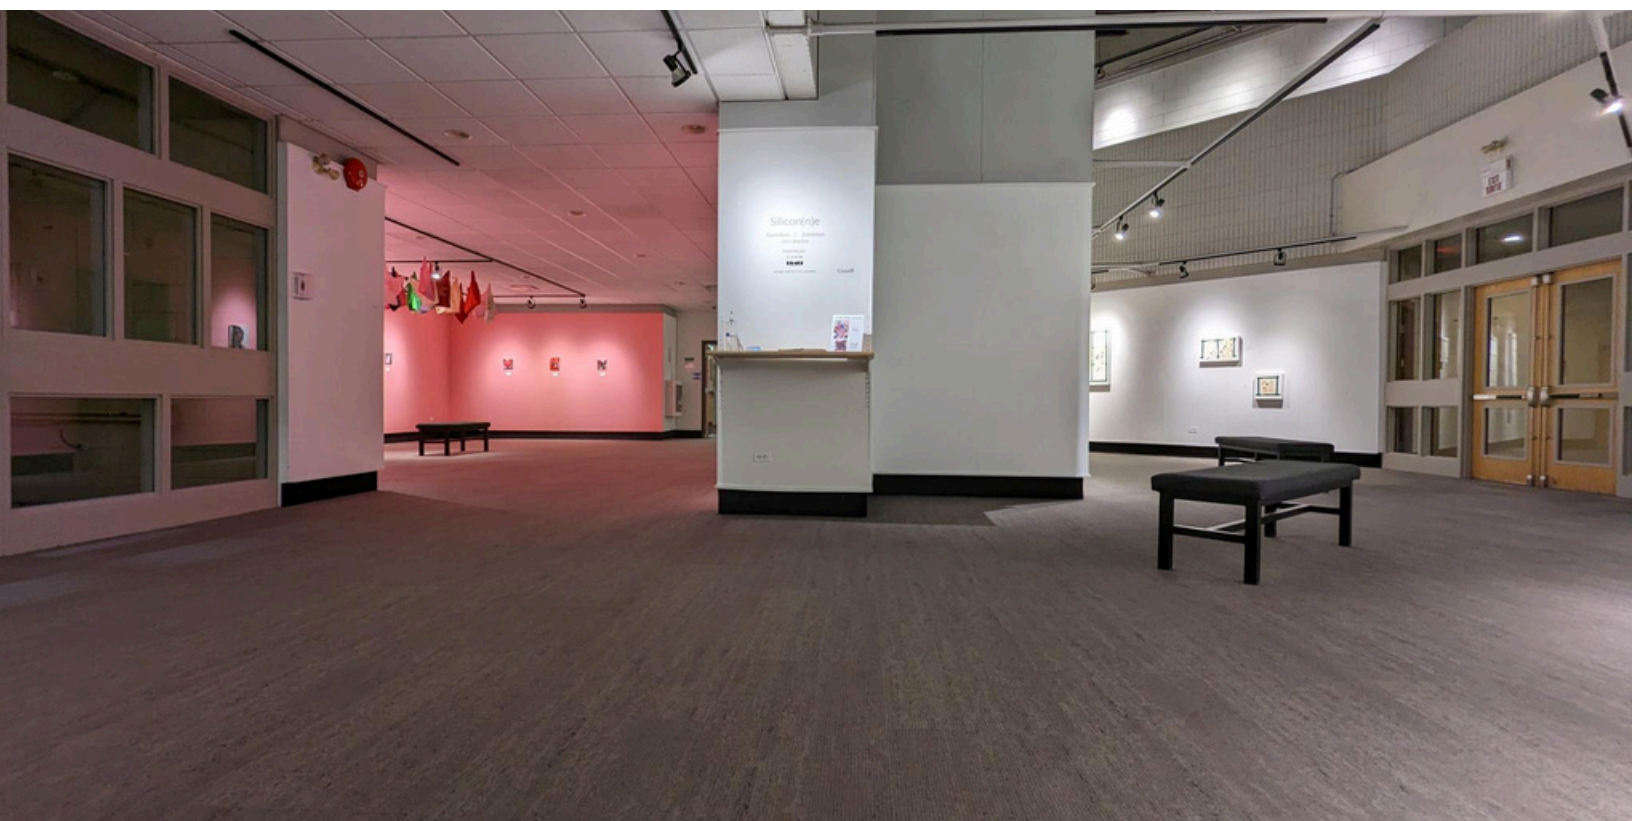

# GALERIE D'ART

## DESCRIPTION DE LA SALLE

**Type d'espace :** Soirées cocktails avec pour décor l'exposition du moment

**Capacité :** 183 personnes