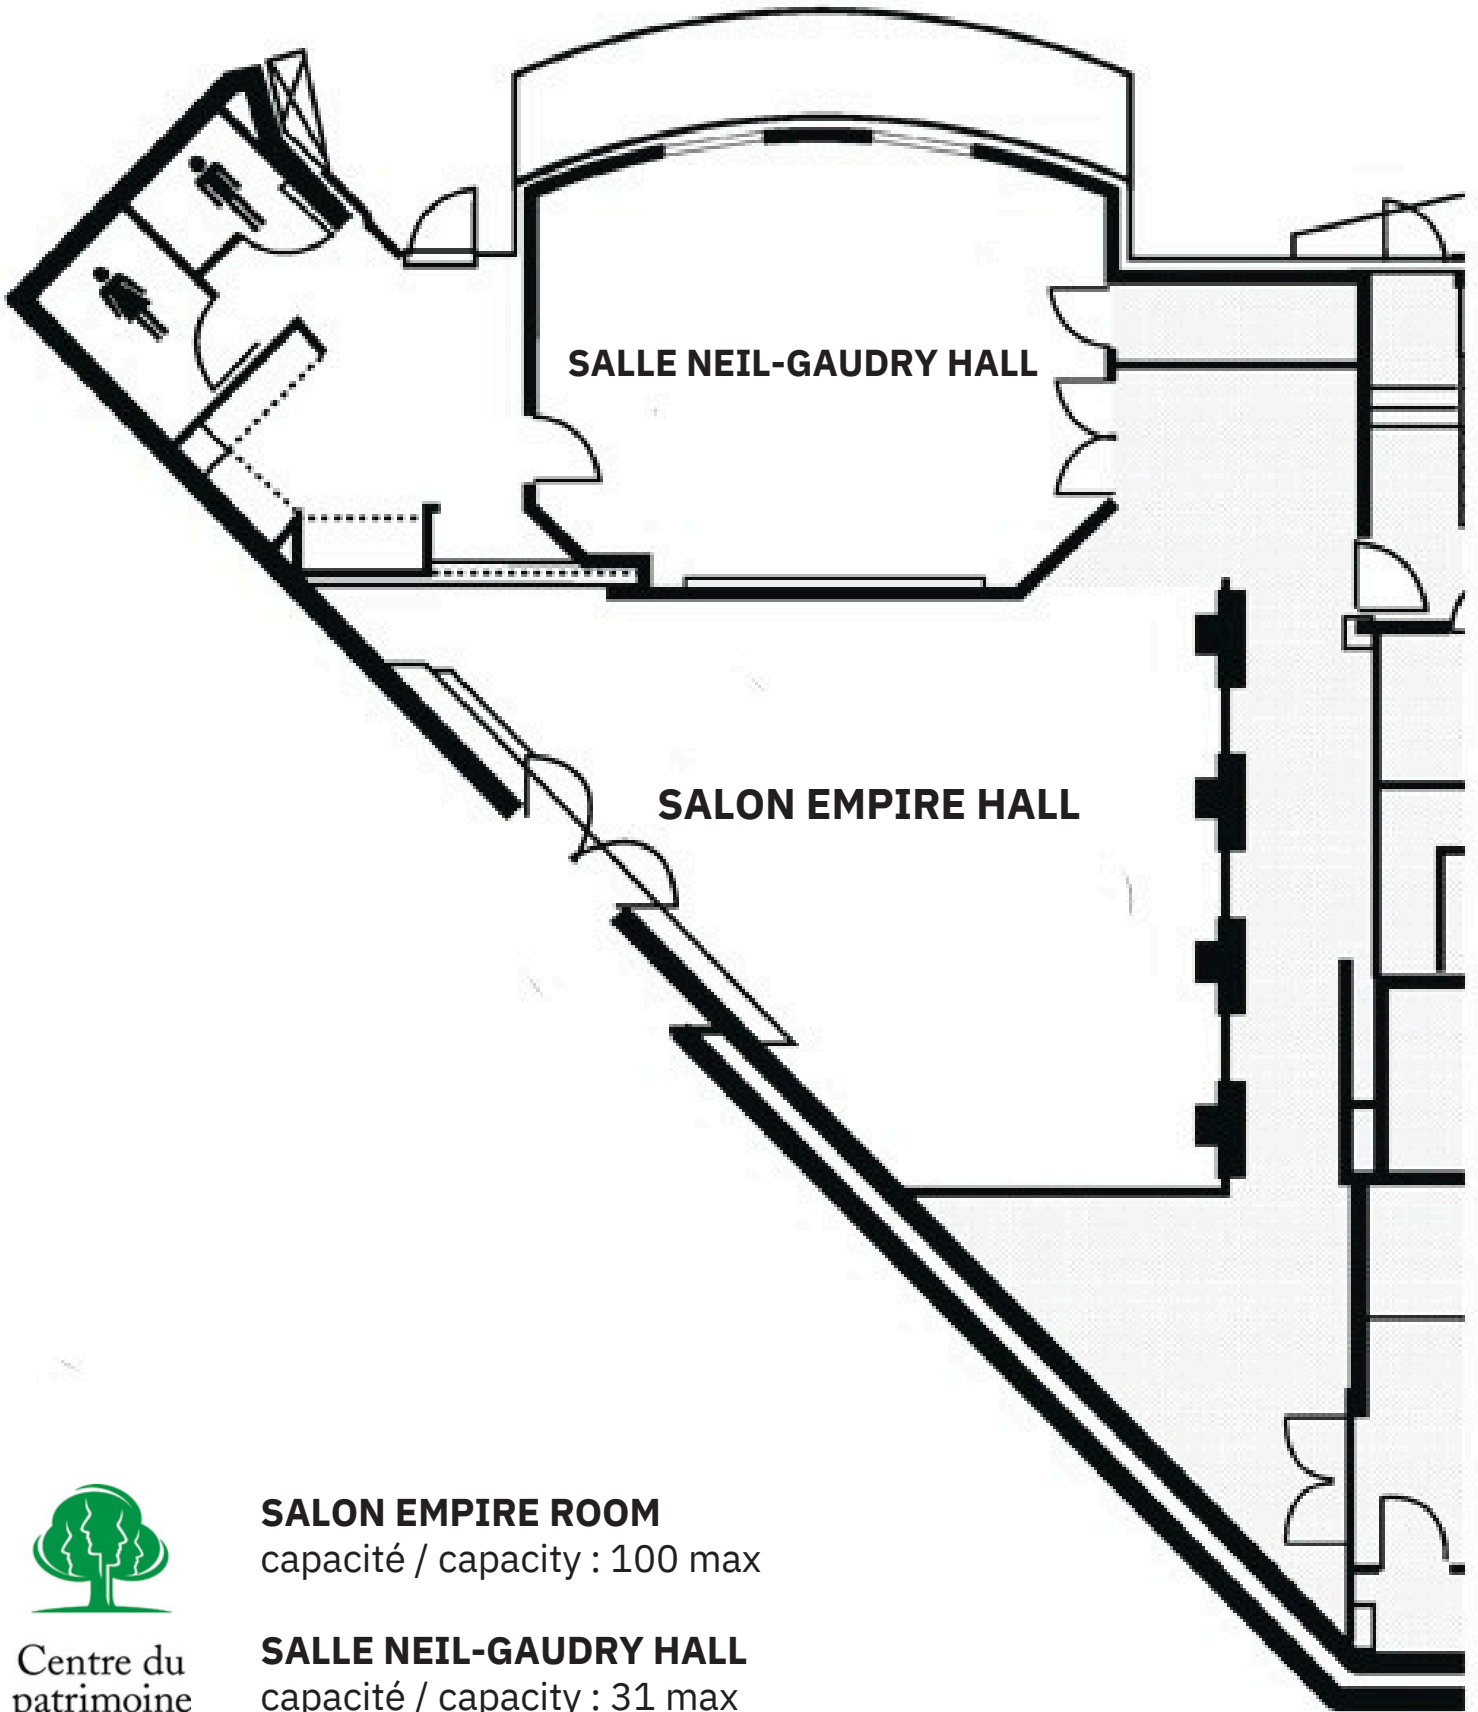

SALON EMPIRE ROOM
capacité / capacity : 100 max

SALLE NEIL-GAUDRY HALL
capacité / capacity : 31 max

Centre du
patrimoine