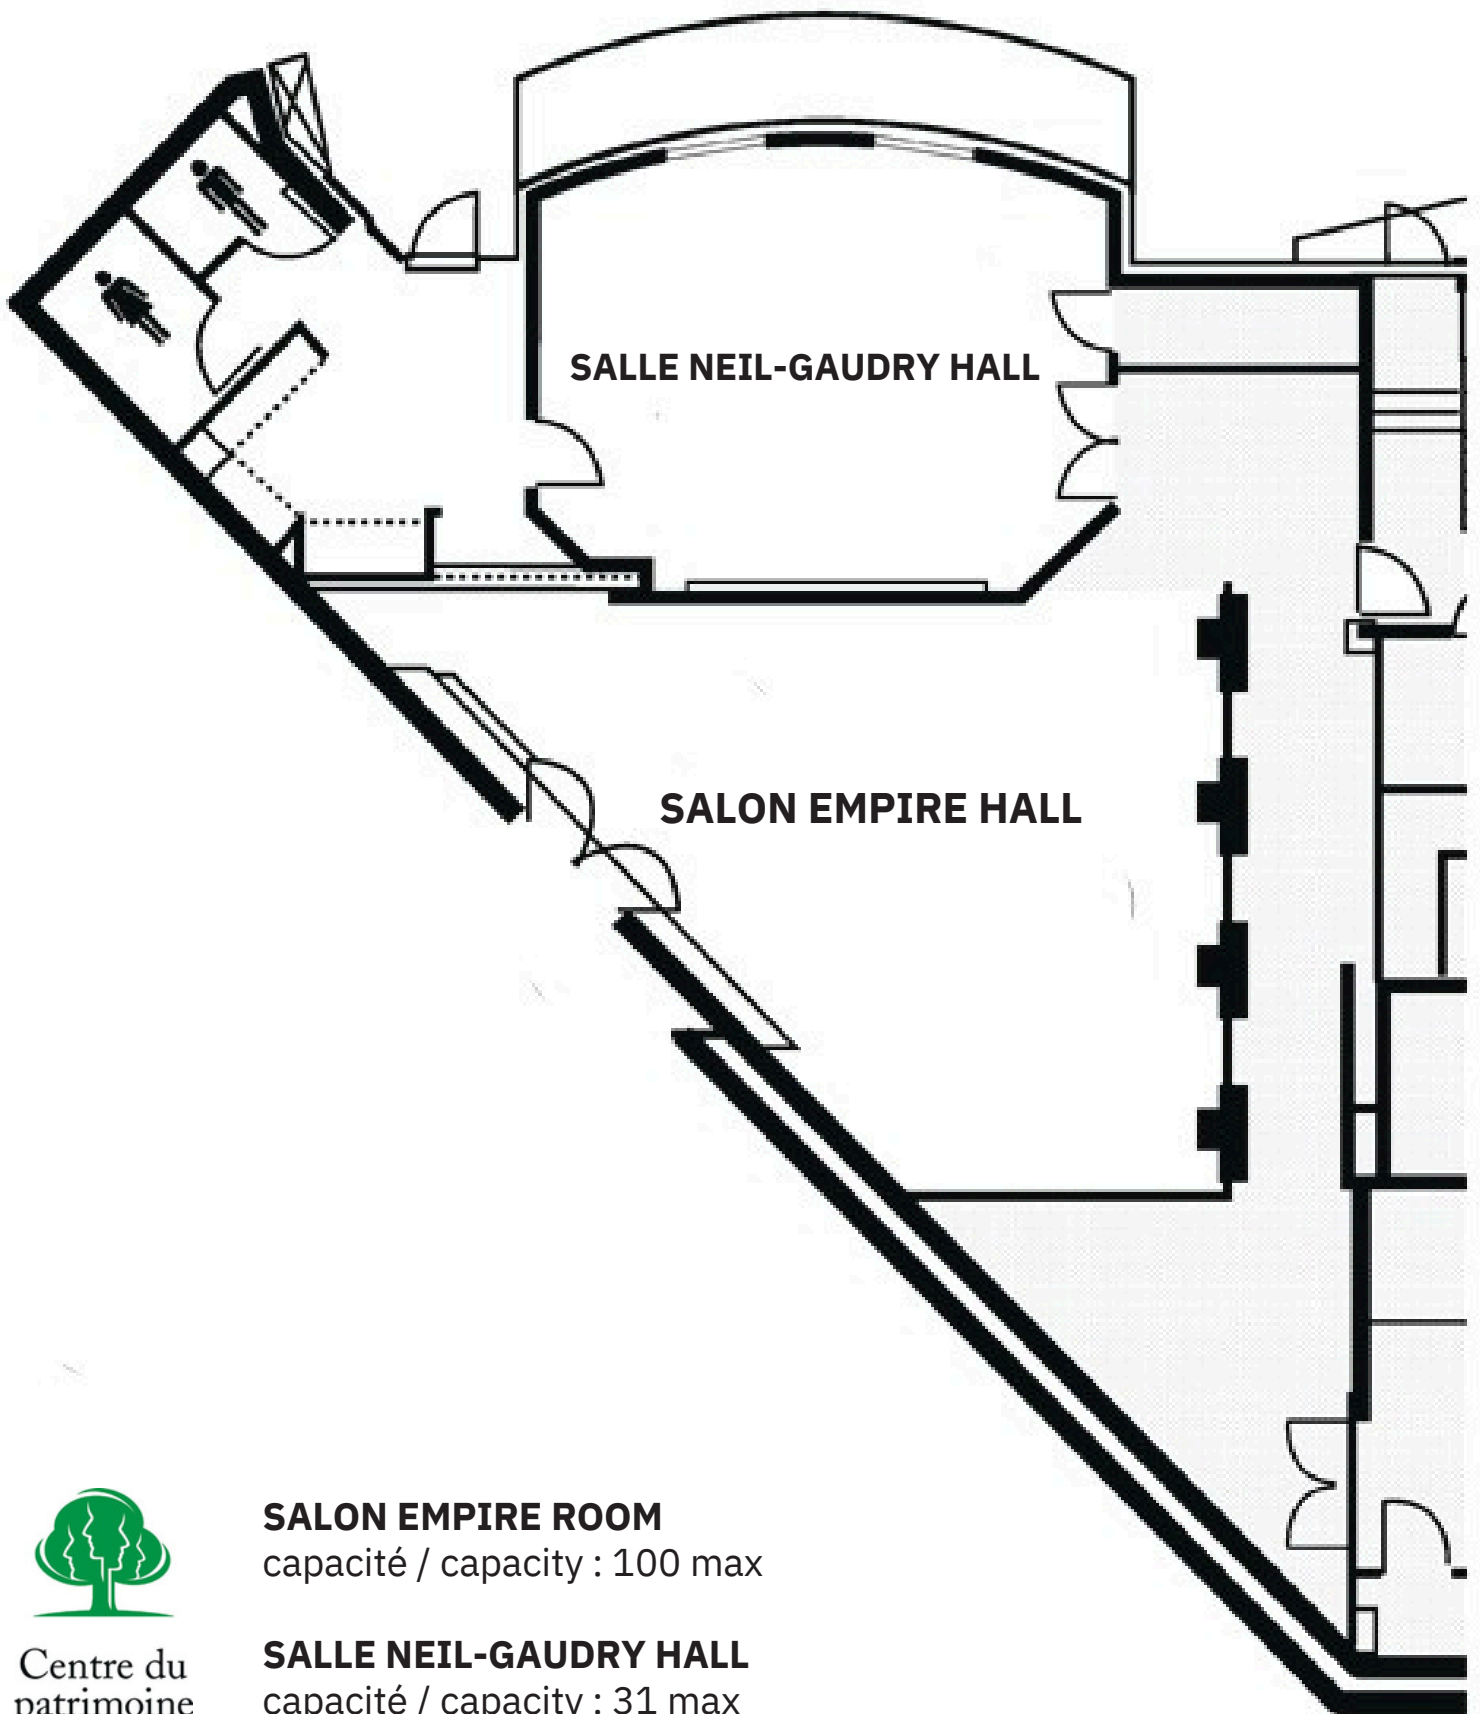

LOCATION DE SALLE

340 BLVD PROVENCHER
WINNIPEG (MANITOBA)
R2H 0G7

SALON EMPIRE ROOM
capacité / capacity : 100 max

SALLE NEIL-GAUDRY HALL
capacité / capacity : 31 max

Centre du
patrimoine