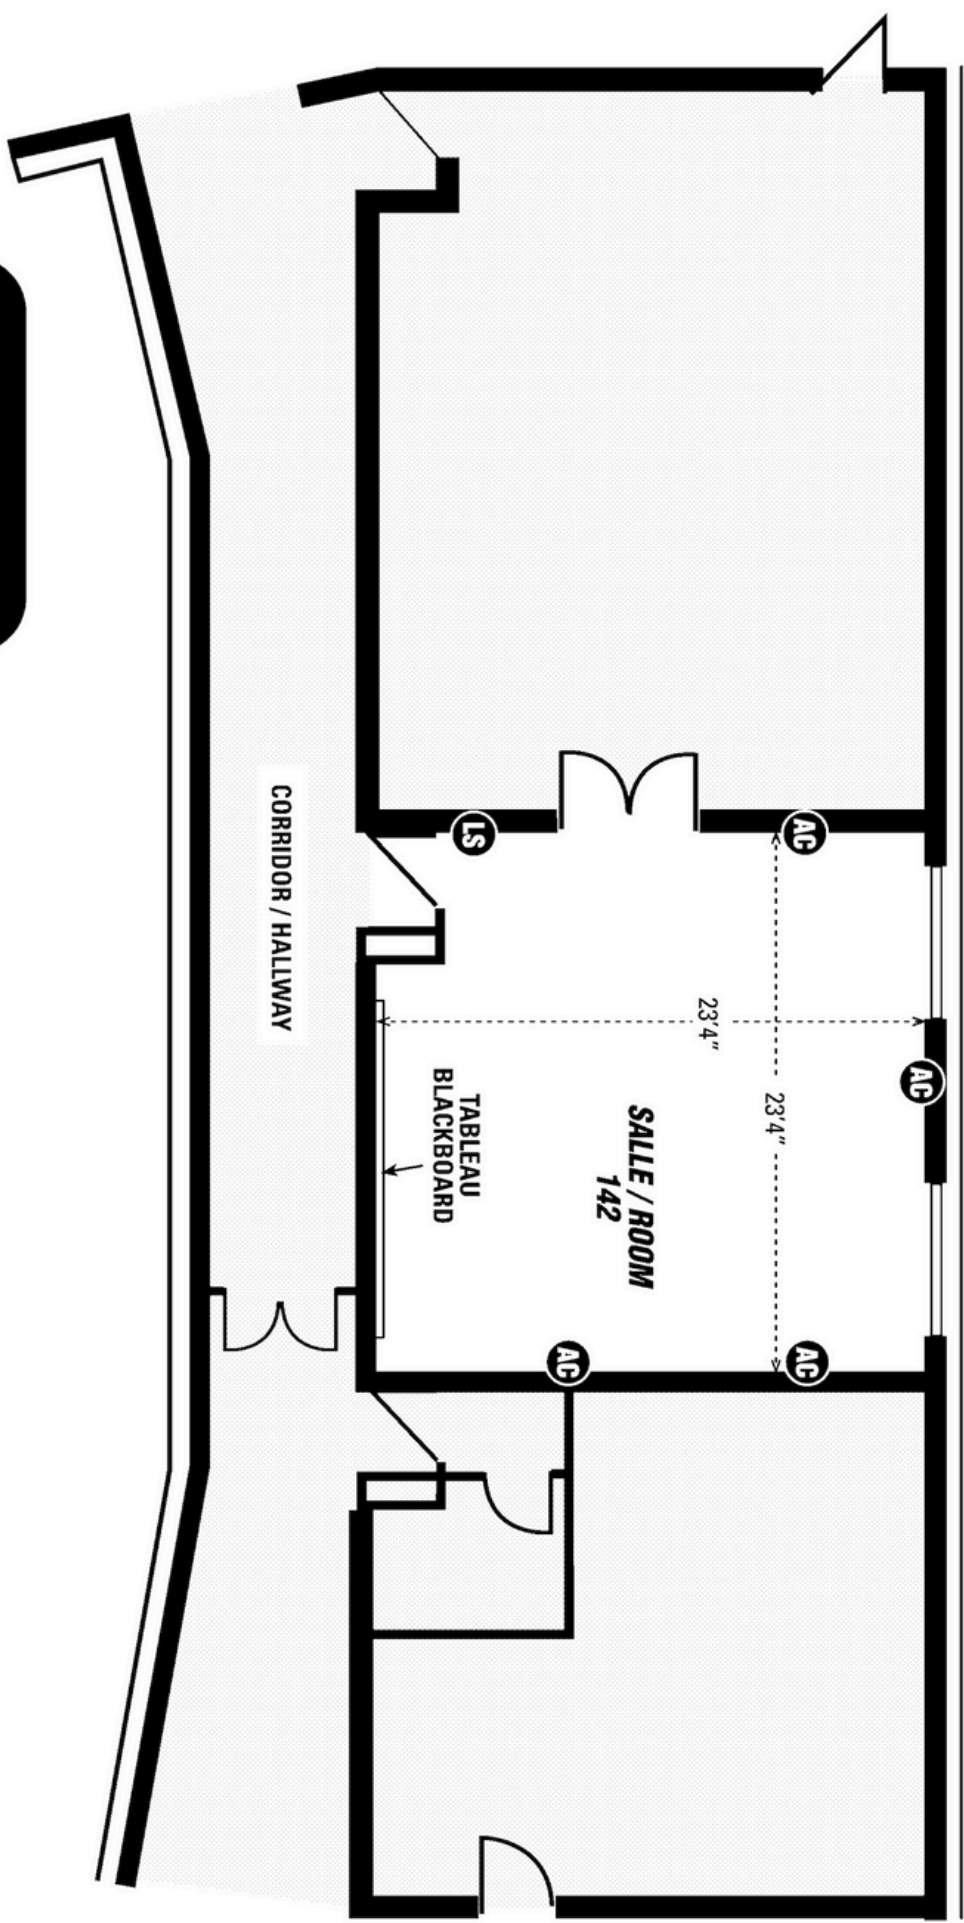

### Liste des équipements disponibles :

- Tableau
- Possibilité de vidéoprojecteur
- Miroir mural
- Barre de danse
- Sonorisation (amplificateur de son)

**Dispositions possibles :** polyvalente et configurable

Rez-de-chaussée / Main floor - SALLE / ROOM 142

CORRIDOR / HALLWAY

SALLE / ROOM  
142

TABLEAU  
BLACKBOARD

23'4"

23'4"

**LÉGENDE / LEGEND**

**AC** PRISE DE COURANT  
POWER OUTLET