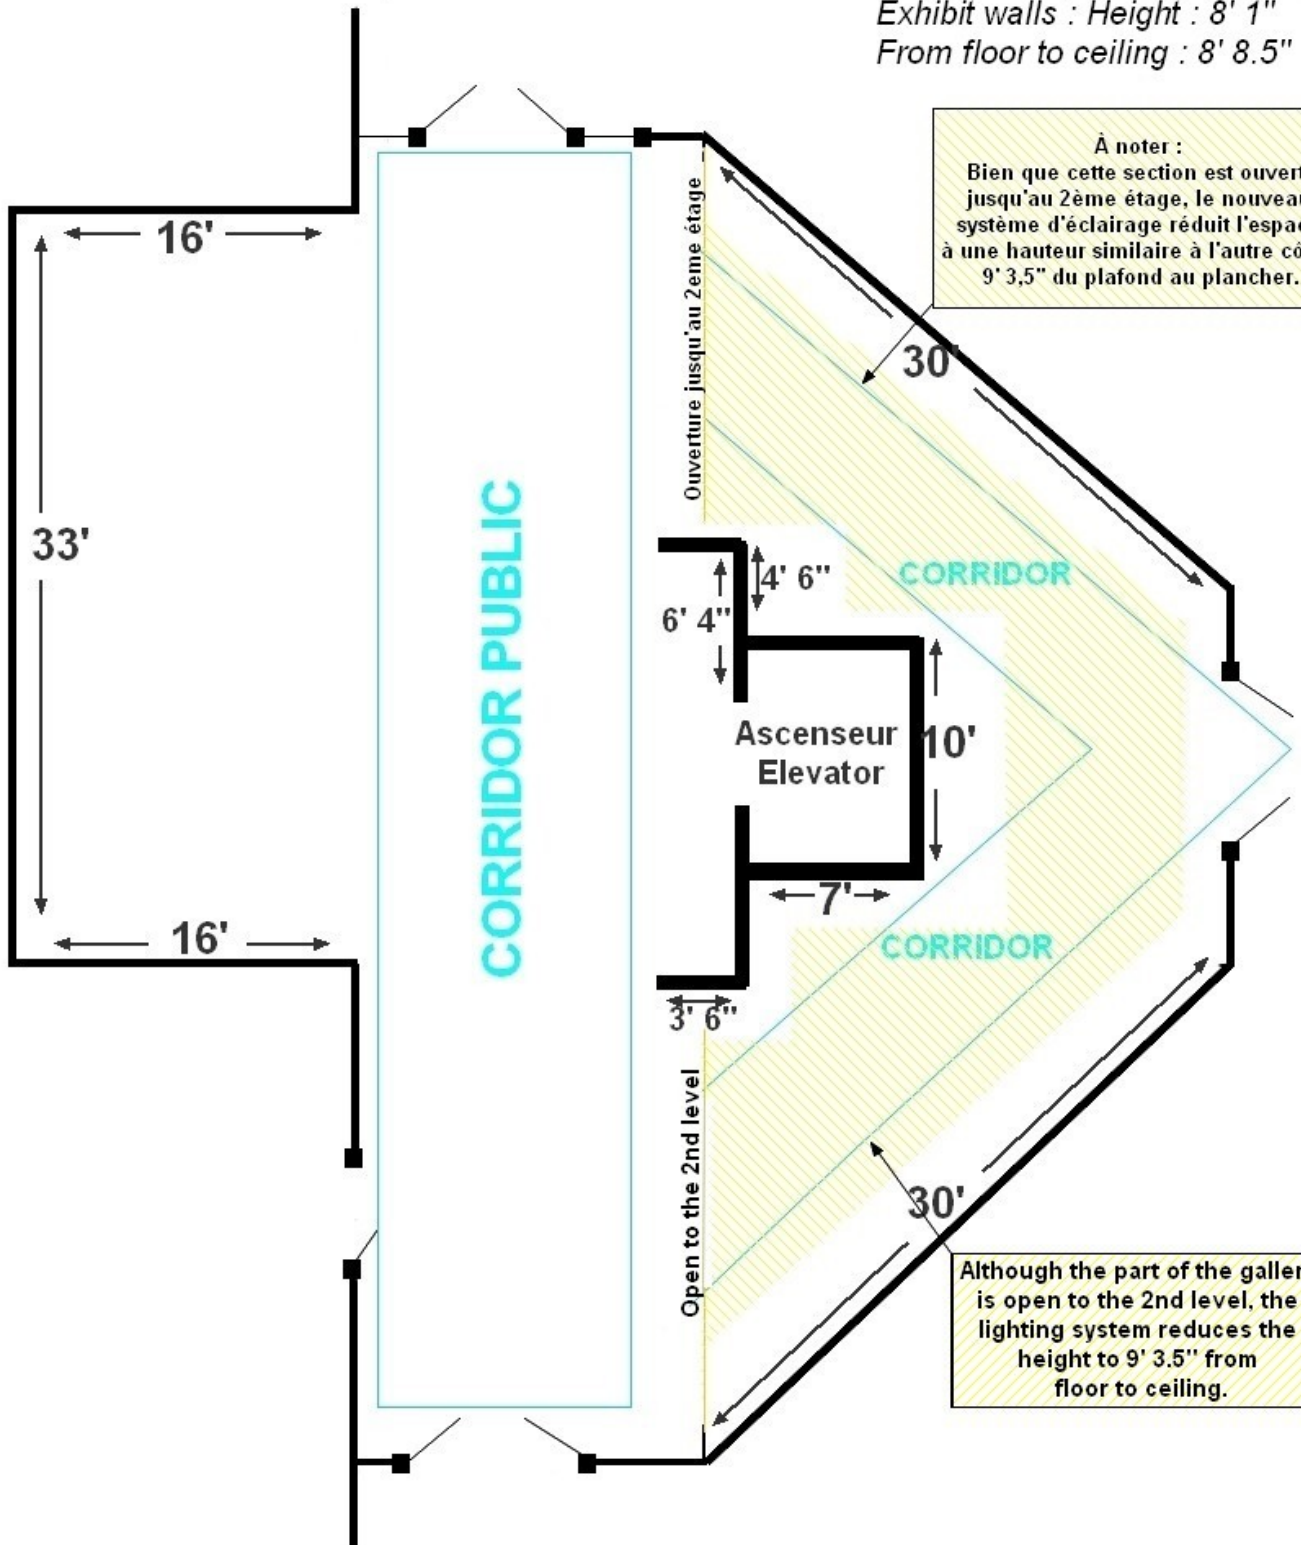

LA GALERIE DU CCFM

1550 pieds carrés (sq. feet)

Les murs d'exposition sont de 8' 1" de longueur.

Du haut de ces murs jusqu'au plancher 8' 8,5"

Exhibit walls : Height : 8' 1"

From floor to ceiling : 8' 8.5"

À noter :
 Bien que cette section est ouverte jusqu'au 2ème étage, le nouveau système d'éclairage réduit l'espace à une hauteur similaire à l'autre côté : 9' 3,5" du plafond au plancher.

Although the part of the gallery is open to the 2nd level, the lighting system reduces the height to 9' 3.5" from floor to ceiling.