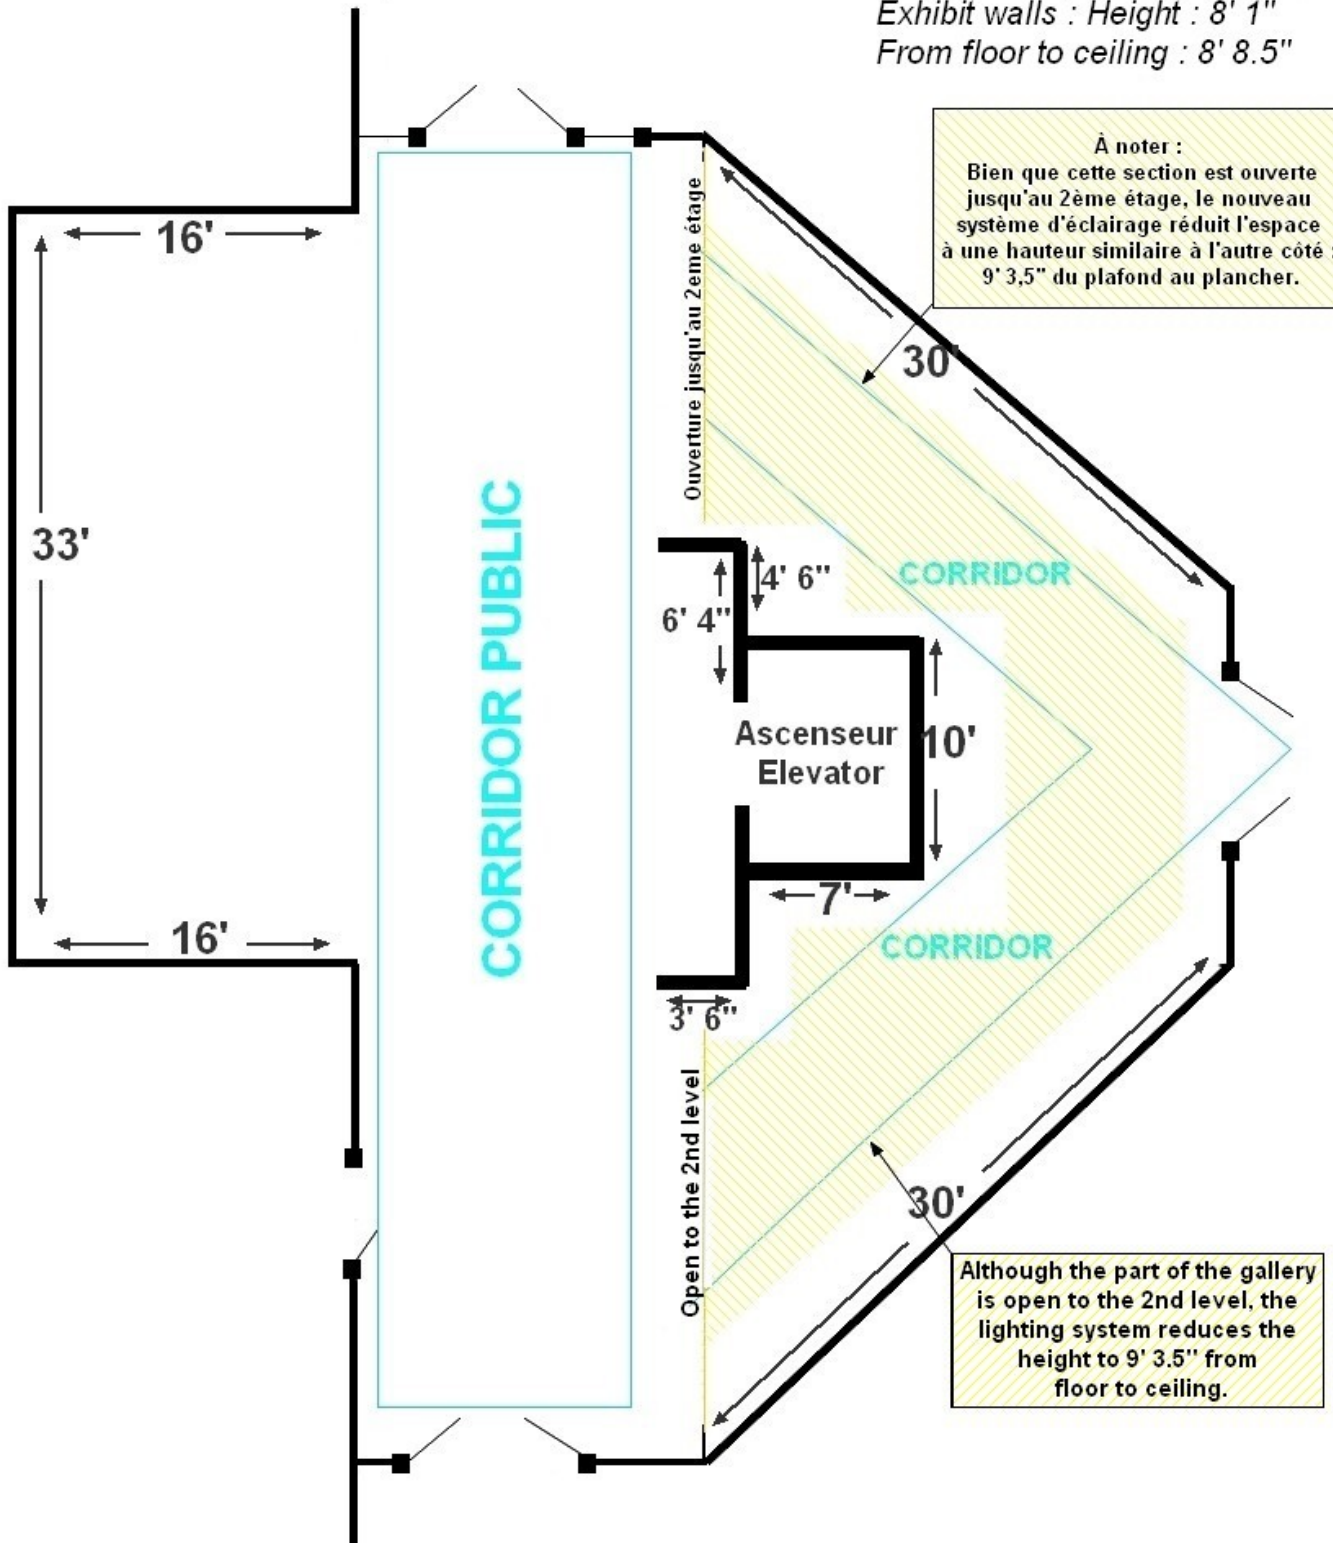

LA GALERIE DU CCFM

1550 pieds carrés (sq. feet)

Les murs d'exposition sont de 8' 1" de longueur.

Du haut de ces murs jusqu'au plancher 8' 8,5"

Exhibit walls : Height : 8' 1"

From floor to ceiling : 8' 8.5"

À noter :
Bien que cette section est ouverte jusqu'au 2ème étage, le nouveau système d'éclairage réduit l'espace à une hauteur similaire à l'autre côté : 9' 3,5" du plafond au plancher.

Although the part of the gallery is open to the 2nd level, the lighting system reduces the height to 9' 3.5" from floor to ceiling.